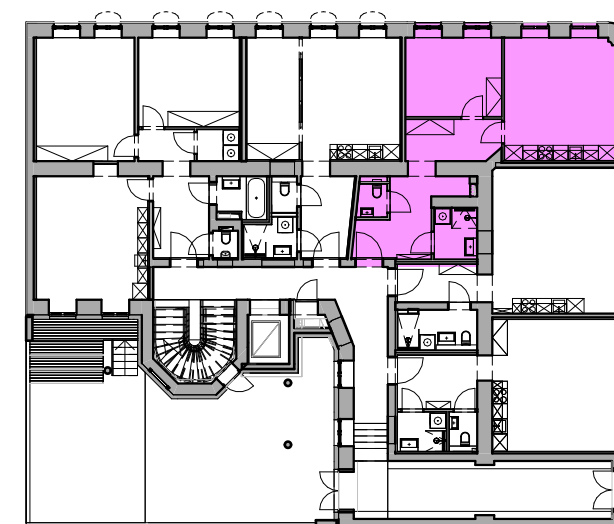

GRUNDRISS
TOP 5
ERDGESCHOSS

Wohnfläche 53,18 m²

Änderungen vorbehalten

LAGEPLAN
ERDGESCHOSS

PLANSTAND 16.10.2024